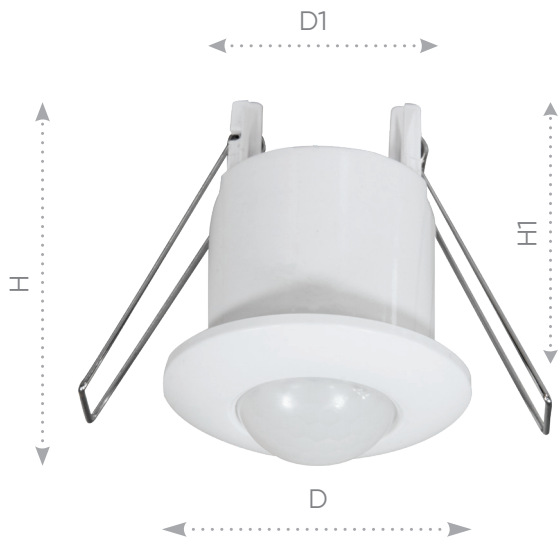

Датчики движения

Feron

IP20

230V

3-2000
Lux

6 м
обнаружение

SEN50 арт. 22066

Нагрузка 800W

DxH, мм (52x63)

D1xH1, мм (40x50)

SEN86 арт. 22061

Нагрузка 1200W

DxH, мм (75x60)

D1xH1, мм (60x45)

Инфракрасный датчик движения с регулировкой освещенности и времени задержки от 10 секунд до 7 минут.

Feron.ru